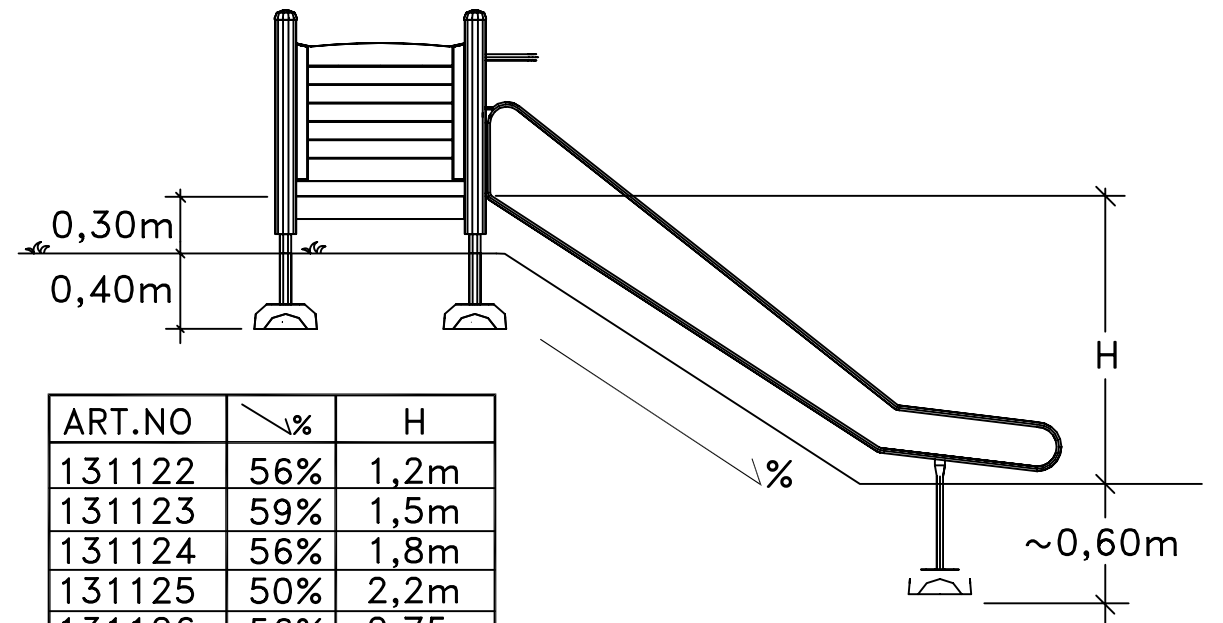

4,5-6,5h

Varje vecka
Every week
Jede woche
Chaque semaine

Varje säsong
Every season
Jedes Jahr
Chaque saison

3-

HAGS ANEBY, SWEDEN
+46(0)380-47300
www.hags.com

Galax
131 122
1(2)

ACJ NN 2009-05-06 3

ART.NO	%	H
131122	56%	1,2m
131123	59%	1,5m
131124	56%	1,8m
131125	50%	2,2m
131126	56%	2,75m
131128	58%	3,5m

428 001 99

426 200

418 213 04

420 080 10

426 121

418 213 04

4379

3740