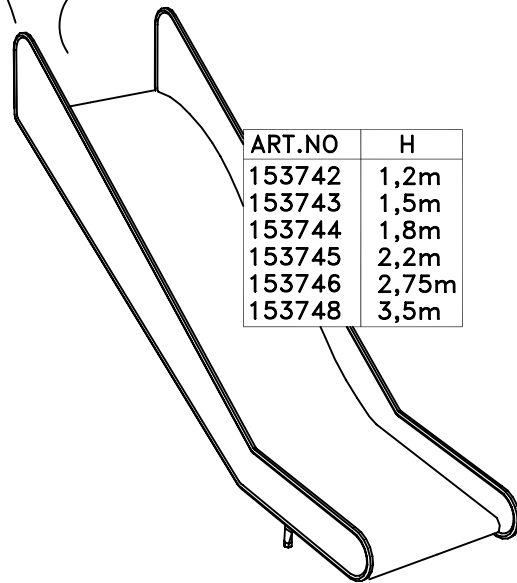

131122-128

ART-NR ANTAL/QUANTITY
ART-NO MENGE/QUANTITE

- 260987 4
- 41008010 4
- 410085 2
- 410379 1
- 410652 1
- 416121 1
- 41621304 2
- 41801103 4

1

ART.NO	H
153742	1,2m
153743	1,5m
153744	1,8m
153745	2,2m
153746	2,75m
153748	3,5m

4,5-6,5h

Varje vecka
Every week
Jede woche
Chaque semaine

Varje säsong
Every season
Jedes Jahr
Chaque saison

3-

HAGS ANEBY, SWEDEN
+46(0)380-47300
www.hags.com

Galax
131 122
1(2)

ACJ NN 2009-05-06 3

ART.NO	%	H
131122	56%	1,2m
131123	59%	1,5m
131124	56%	1,8m
131125	50%	2,2m
131126	56%	2,75m
131128	58%	3,5m

428 001 99

426 200

418 213 04

420 080 10

426 121

418 213 04

4379

3740